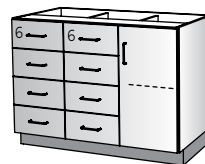

**DRAWER/
DOOR**

41771

W : 36 – 48
H : 35
D : 17 – 23

- Drawers
- Right Hinge Door
- Adjustable Shelf

**DRAWER/
DOOR**

41775

W : 36 – 48
H : 35
D : 17 – 23

- Drawers
- Right Hinge Door
- Adjustable Shelf