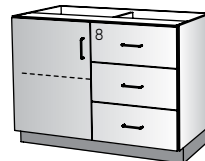

**DRAWER/
DOOR**

41358

W: 27 – 48
H: 35
D: 17 – 23

- Drawers
- Right Hinge Door
- Adjustable Shelf

**DRAWER/
DOOR**

41359

W: 27 – 48
H: 35
D: 17 – 23

- Drawers
- Left Hinge Door
- Adjustable Shelf