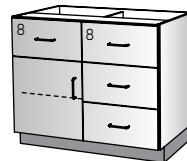

**DRAWER/
DOOR**

41356

W: 27 – 48
H: 35
D: 17 – 23

- Drawers
- Right Hinge Door
- Adjustable Shelf

**DRAWER/
DOOR**

41357

W: 27 – 48
H: 35
D: 17 – 23

- Drawers
- Left Hinge Door
- Adjustable Shelf