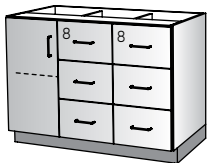

**DRAWER/
DOOR**

41772

W : 36 – 48
H : 35
D : 17 – 23

- Drawers
- Left Hinge Door
- Adjustable Shelf