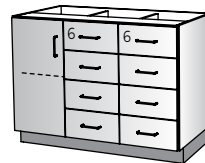

**DRAWER/
DOOR**

41772

W : 36 – 48
H : 35
D : 17 – 23

- Drawers
- Left Hinge Door
- Adjustable Shelf

**DRAWER/
DOOR**

41776

W : 36 – 48
H : 35
D : 17 – 23

- Drawers
- Left Hinge Door
- Adjustable Shelf