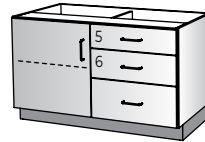

**DRAWER/
DOOR**

41060

W: 30 – 48
H: 29, 32, 35
D: 17 – 23

- Drawers
- Right Hinge Door
- Adjustable Shelf

**DRAWER/
DOOR**

41061

W: 30 – 48
H: 29, 32, 35
D: 17 – 23

- Drawers
- Left Hinge Door
- Adjustable Shelf