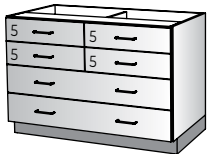

DRAWER

41050

W : 30 – 48
H : 32, 35
D : 17 – 23

- Drawers

DRAWER

41047

W : 30 – 48
H : 32, 35
D : 17 – 23

- Drawers