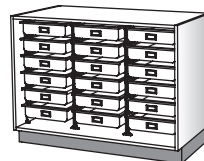

**TRAY
STORAGE**

41274

W : 48
H : 35
D : 23

- SA901 Molded Trays: 18