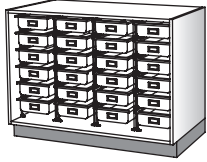

**TRAY
STORAGE**

41281

W : 48
H : 35
D : 23

- SA902 Molded Trays: 24