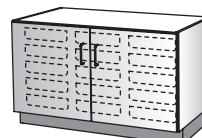

**TRAY
STORAGE**

41275

W : 48
H : 29
D : 23

- Doors
- SA901 Molded Trays: 15